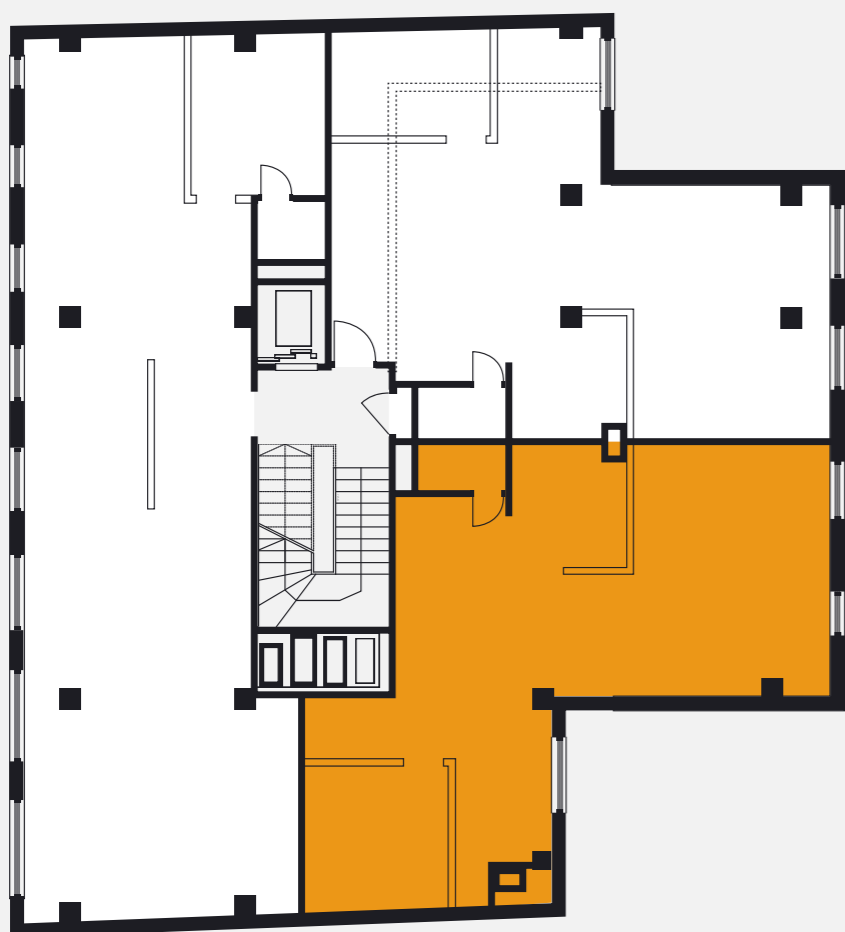

Äripinna asukoht

2 KORRUS

ÄRIPIND 23

Äripind: **nr 23**

Korrus: **2**

Otstarve: **Büroo**

Suurus: **80,5 m²**

Hind kokku: **€1 295**