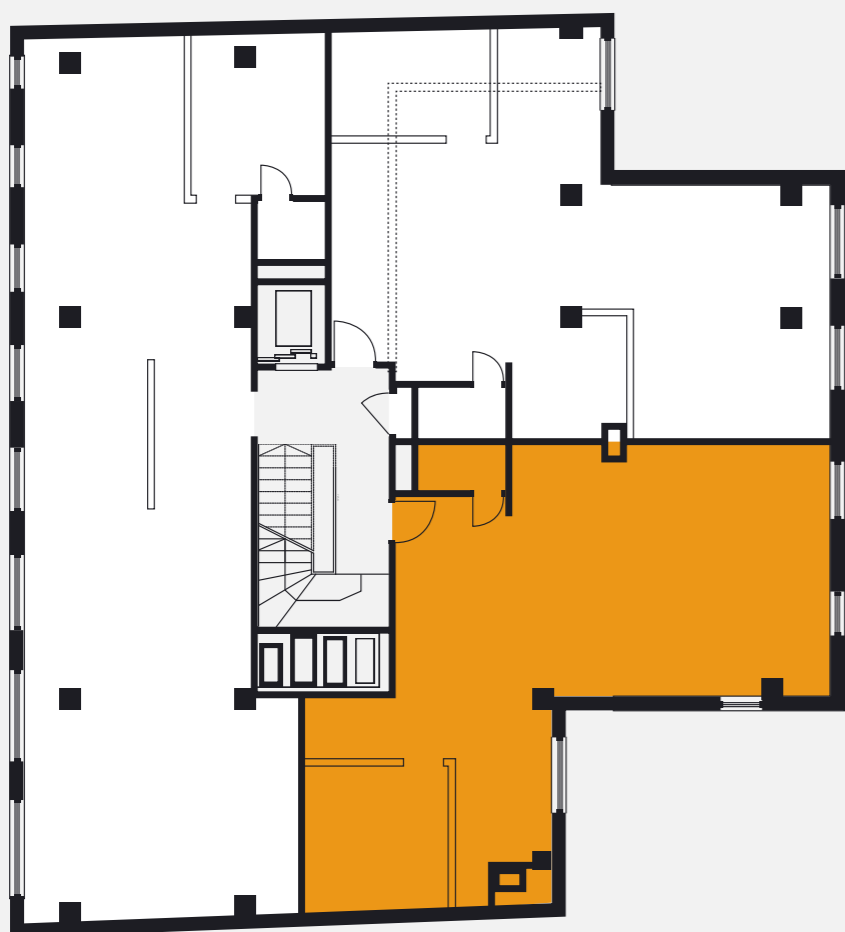

## Äripinna asukoht

2 KORRUS

# ÄRIPIND 23

Äripind: **nr 23**

Korrus: **2**

Otstarve: **Büroo**

Suurus: **80,5 m<sup>2</sup>**

Hind kokku: **€1 295**